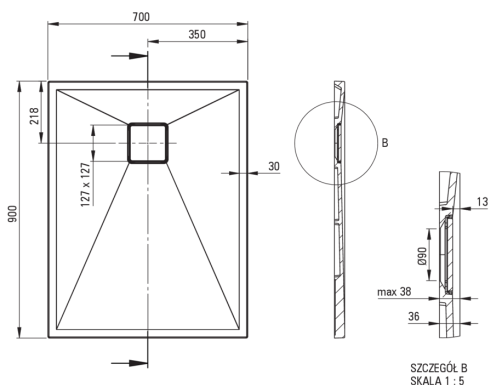

karakteristike:

- Lastnosti granita Deante: odpornost na udarce, visoko temperaturo, razbarvanje, toplotni šok - v skladu z evropskim standardom PN-EN 13310
- Hidrofobne lastnosti odbijajo molekule vode
- Za namestitev pri tleh, neposredno na estrih ali podprt z gradbenim materialom
- Možnost razreza granitne tuš kadi
- Pozor! Tuš kadi ustreza sifon NHC_029C
- V ponudbi Deante imamo tudi varna namenska čistila
- Samo najboljši materiali, katerih kakovost je potrjena z laboratorijskimi testi
- Finiš, obogaten s srebrovimi ioni, doda antiseptične lastnosti