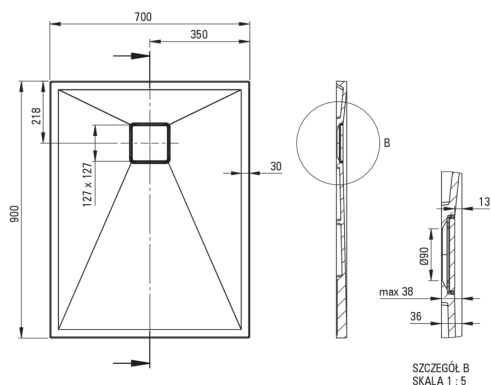

Caracteristici:

- Proprietățile granitului Deante: rezistență la impact, temperatură ridicată, decolorare, șoc termic - conform standardului EN 13310
- Proprietățile hidrofobe resping moleculele de apă
- Pentru instalare la nivelul pardoselii, direct pe paravan sau sprijinită pe materialul de construcție
- Posibilitate de tăiere a cădiței de duș din granit
- Atenție: Sifoanele NHC_029C pot fi folosite împreună cu cădița de duș.
- Agent de curățare special, sigur pentru suprafețele curățate
- Doar cele mai bune materiale, a căror calitate a fost certificată prin teste de laborator
- Finisajul îmbogățit cu ioni de argint adaugă proprietăți antiseptice.