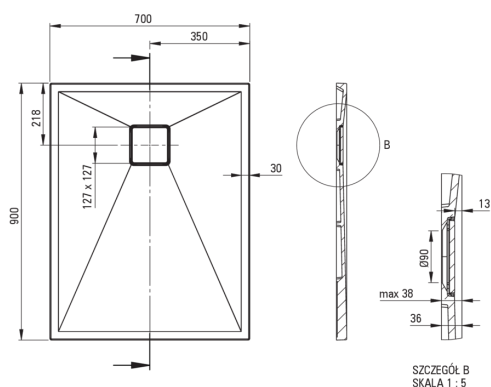

Caractéristiques:

- Propriétés du granit Deante : résistance aux chocs, haute température, décoloration, choc thermique - avec norme EN 13310
- Les propriétés hydrophobes repoussent les molécules d'eau
- Pour une installation au niveau du sol, directement sur la chape ou supportée par un matériau de construction
- Possibilité de couper le receveur de douche en granit
- Attention : le siphon NHC_029C peut être utilisé avec le receveur de douche
- Agent de nettoyage dédié, sans danger pour les surfaces nettoyées
- Seuls les meilleurs matériaux, dont la qualité a été confirmée par des tests en laboratoire
- La finition enrichie en ions d'argent ajoute des propriétés antiseptiques