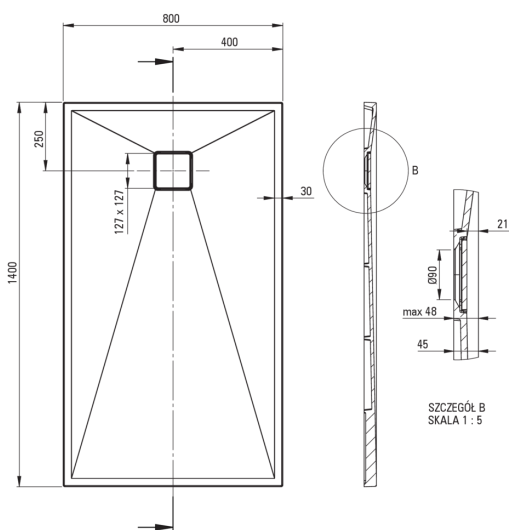

Відмінна риса:

- Властивості граніту Deante: стійкий на удари, високу температуру, знебарвлення, тепловий удар - відповідно до європейського стандарту PN-EN 13310
- Гідрофобні властивості відштовхують молекули води
- Для установки на рівні підлоги, безпосередньо на виливі або на опорі конструкційного матеріалу
- Можливість різання гранітного піддону
- Пропонуємо спеціальний засіб, безпечний для очищуваних поверхонь
- Оздоблення, збагачене іонами срібла, додає антисептичні властивості
- Тільки найкращі матеріали, якість яких ми підтверджуємо дослідженнями в лабораторії