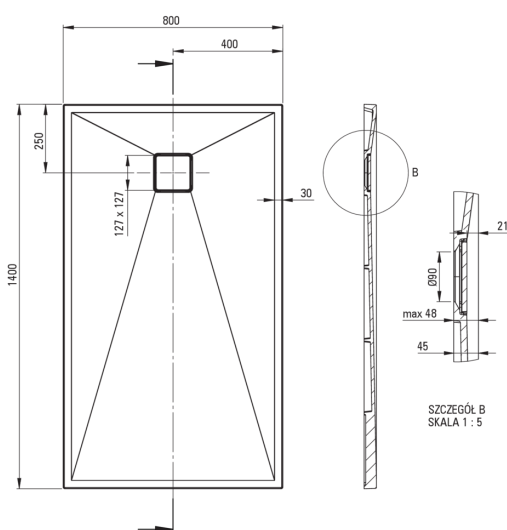

Відмінна риса:

- Властивості граніту Deante: стійкий на удари, високу температуру, знебарвлення, тепловий удар - відповідно до європейського стандарту PN-EN 13310
- Гідрофобні властивості відштовхують молекули води
- Для установки на рівні підлоги, безпосередньо на виливі або на опорі конструкційного матеріалу
- Можливість різання гранітного піддону
- Пропонуємо спеціальний засіб, безпечний для очищуваних поверхонь
- Оздоблення, збагачене іонами срібла, додає антисептичні властивості
- Тільки найкращі матеріали, якість яких ми підтверджуємо дослідженнями в лабораторії