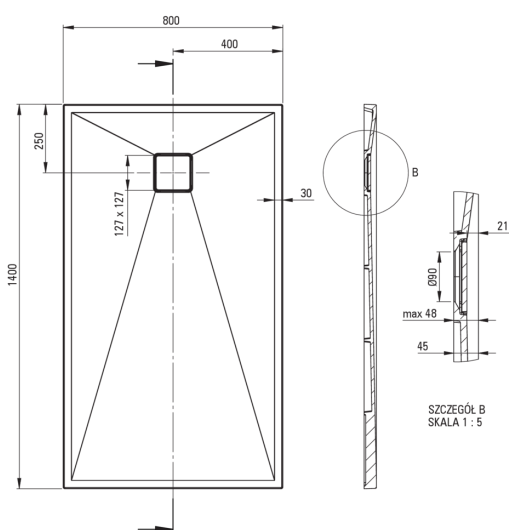

karakteristike:

- Lastnosti granita Deante: odpornost na udarce, visoko temperaturo, razbarvanje, toplotni šok - v skladu z evropskim standardom PN-EN 13310
- Hidrofobne lastnosti odbijajo molekule vode
- Za namestitev pri tleh, neposredno na estrih ali podprt z gradbenim materialom
- Možnost razreza granitne tuš kadi
- V ponudbi Deante imamo tudi varna namenska čistila
- Finiš, obogaten s srebrovimi ioni, doda antiseptične lastnosti
- Samo najboljši materiali, katerih kakovost je potrjena z laboratorijskimi testi