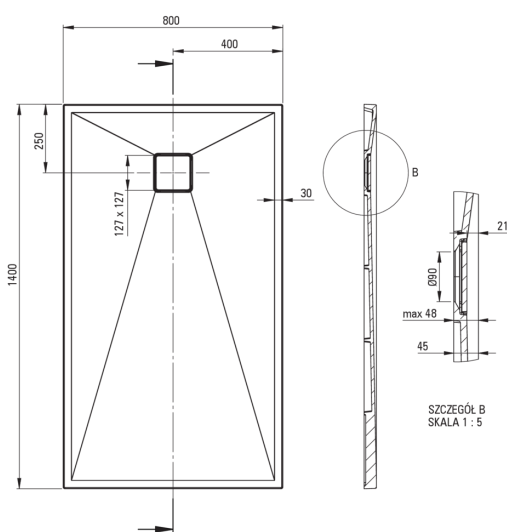

Отличительные черты:

- Свойства гранита Deante: ударопрочность, выносливость на высокую температуру, обесцвечивание, термический удар
- Гидрофобные свойства отталкивают молекулы воды
- Для установки на уровне пола, непосредственно на плитку или на строительный материал
- Гранитный душевой поддон может быть вырезан по размеру
- Специальное средство, безопасное для очищаемых поверхностей
- Отделка, обогащенная ионами серебра, придает антисептические свойства
- Только лучшие материалы, качество которых подтверждено лабораторными испытаниями