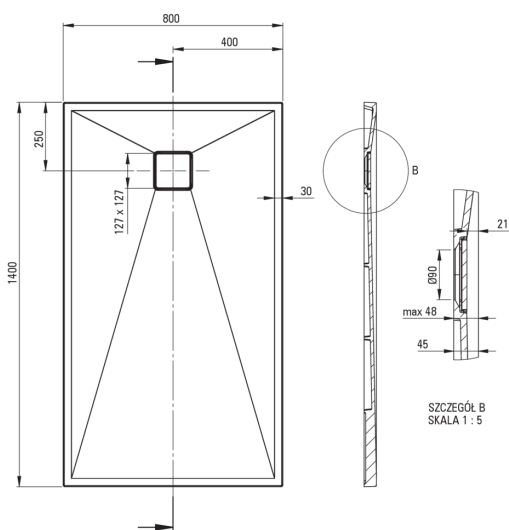

Caracteristici:

- Proprietățile granitului Deante: rezistență la impact, temperatură ridicată, decolorare, șoc termic - conform standardului EN 13310
- Proprietățile hidrofobe resping moleculele de apă
- Pentru instalare la nivelul pardoselii, direct pe paravan sau sprijinită pe materialul de construcție
- Posibilitate de tăiere a cădiței de duș din granit
- Agent de curățare special, sigur pentru suprafețele curățate
- Finisajul îmbogățit cu ioni de argint adaugă proprietăți antiseptice.
- Doar cele mai bune materiale, a căror calitate a fost certificată prin teste de laborator