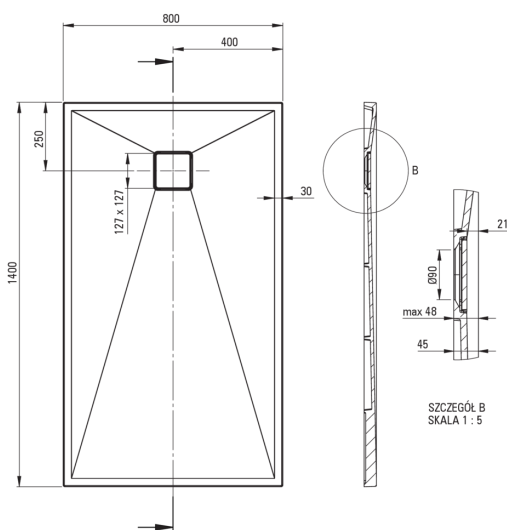

Caracteristici:

- Proprietățile granitului Deante: rezistență la impact, temperatură ridicată, decolorare, șoc termic - conform standardului EN 13310
- Proprietățile hidrofobe resping moleculele de apă
- Pentru instalare la nivelul pardoselii, direct pe paravan sau sprijinită pe materialul de construcție
- Posibilitate de tăiere a cădiței de duș din granit
- Agent de curățare special, sigur pentru suprafețele curățate
- Finisajul îmbogățit cu ioni de argint adaugă proprietăți antiseptice.
- Doar cele mai bune materiale, a căror calitate a fost certificată prin teste de laborator