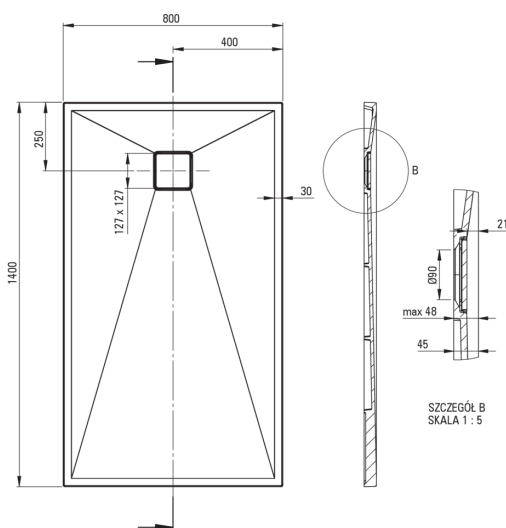

Caratteristiche:

- Proprietà del granito Deante: resistenza agli urti, alle alte temperature, allo scolorimento e agli shock termici, secondo la norma EN 13310.
- Le proprietà idrofobiche respingono le molecole d'acqua
- Per l'installazione a livello del pavimento, direttamente sul massetto o supportato da materiale da costruzione
- Possibilità di tagliare il piatto doccia in granito
- Detergente dedicato, sicuro per le superfici pulite
- La finitura arricchita con ioni d'argento aggiunge proprietà antisettiche
- Solo i migliori materiali, la cui qualità è stata confermata da test di laboratorio