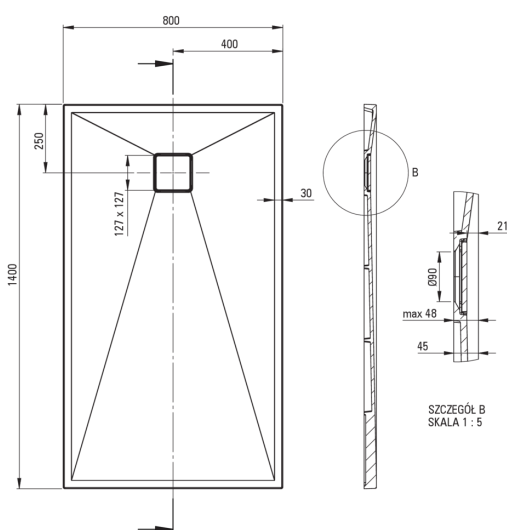

Caractéristiques:

- Propriétés du granit Deante : résistance aux chocs, haute température, décoloration, choc thermique - avec norme EN 13310
- Les propriétés hydrophobes repoussent les molécules d'eau
- Pour une installation au niveau du sol, directement sur la chape ou supportée par un matériau de construction
- Possibilité de couper le receveur de douche en granit
- Agent de nettoyage dédié, sans danger pour les surfaces nettoyées
- La finition enrichie en ions d'argent ajoute des propriétés antiseptiques
- Seuls les meilleurs matériaux, dont la qualité a été confirmée par des tests en laboratoire