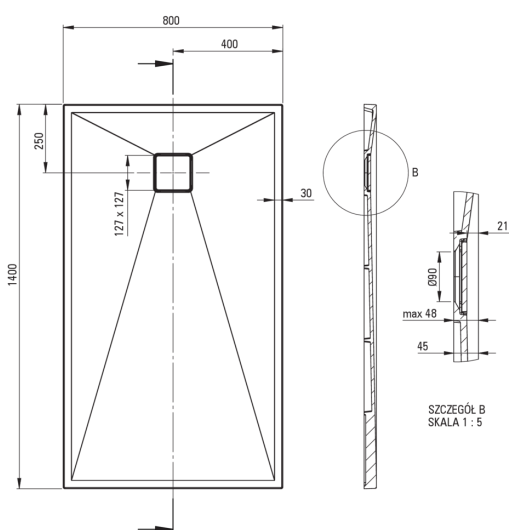

Caractéristiques:

- Propriétés du granit Deante : résistance aux chocs, haute température, décoloration, choc thermique - avec norme EN 13310
- Les propriétés hydrophobes repoussent les molécules d'eau
- Pour une installation au niveau du sol, directement sur la chape ou supportée par un matériau de construction
- Possibilité de couper le receveur de douche en granit
- Agent de nettoyage dédié, sans danger pour les surfaces nettoyées
- La finition enrichie en ions d'argent ajoute des propriétés antiseptiques
- Seuls les meilleurs matériaux, dont la qualité a été confirmée par des tests en laboratoire