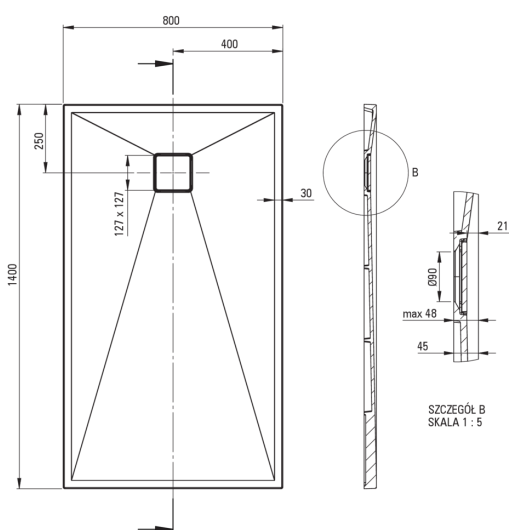

Características:

- Propiedades del granito de DeceS: resistencia al impacto, alta temperatura, decoloración, choque térmico, según el Europa PN - en 13310
- Las propiedades hidrofóbicas repelen las partículas de agua
- Para construir en el nivel del piso, directamente en la regla o en el soporte con material de construcción
- Posibilidad de cortar una piscina de remo de granito
- Una medida dedicada en la oferta es una caja fuerte dedicada para superficies limpias
- El acabado enriquecido con iones de plata agrega propiedades antisépticas
- Solo los mejores materiales cuya calidad es confirmada por la investigación en el laboratorio