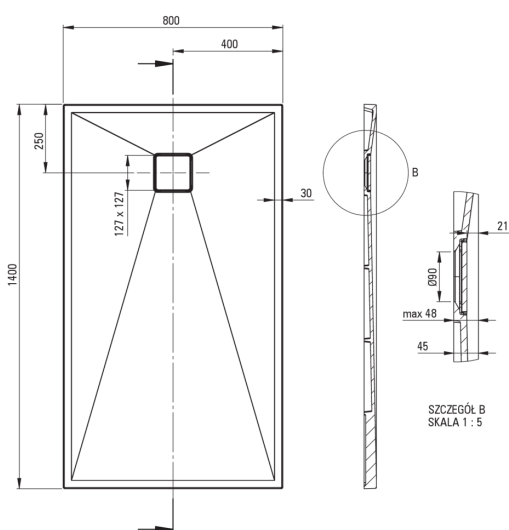

Charakteristische Merkmale:

- Eigenschaften von Deante-Granit: Widerstandsfähigkeit gegen Stöße, hohe Temperaturen, Verfärbungen, Temperaturschocks - gemäß der europäischen Norm PN-EN 13310
- Durch die hydrophoben Eigenschaften werden Wassermoleküle abgestoßen
- Zum bodenebenen Einbau direkt auf dem Estrich oder auf der Baustoffunterlage
- Granit- Duschtasse kann zugeschnitten werden
- Spezielles Mittel, das für die zu reinigenden Oberflächen unbedenklich ist
- Die mit Silberionen angereicherte Ausführung fügt antiseptische Eigenschaften hinzu
- Nur die besten Materialien, deren Qualität durch Laboruntersuchungen bestätigt wird