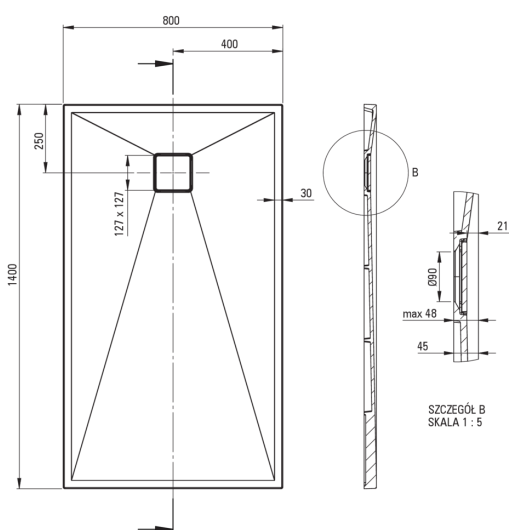

Charakteristische Merkmale:

- Eigenschaften von Deante-Granit: Widerstandsfähigkeit gegen Stöße, hohe Temperaturen, Verfärbungen, Temperaturschocks - gemäß der europäischen Norm PN-EN 13310
- Durch die hydrophoben Eigenschaften werden Wassermoleküle abgestoßen
- Zum bodenebenen Einbau direkt auf dem Estrich oder auf der Baustoffunterlage
- Granit-Duschtasse kann zugeschnitten werden
- Spezielles Mittel, das für die zu reinigenden Oberflächen unbedenklich ist
- Die mit Silberionen angereicherte Ausführung fügt antiseptische Eigenschaften hinzu
- Nur die besten Materialien, deren Qualität durch Laboruntersuchungen bestätigt wird