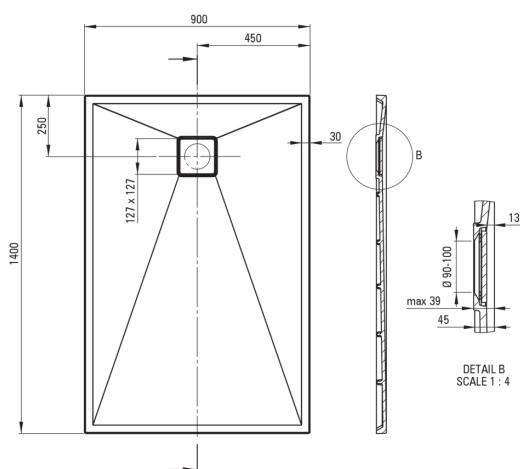

Відмінна риса:

- Пропонуємо спеціальний засіб, безпечний для очищуваних поверхонь
- Властивості граніту Deante: стійкий на удари, високу температуру, знебарвлення, тепловий удар - відповідно до європейського стандарту PN-EN 13310
- Гідрофобні властивості відштовхують молекули води
- Для установки на рівні підлоги, безпосередньо на виливі або на опорі конструкційного матеріалу
- Можливість різання гранітного піддону
- Увага! Сифон pHc_029c підходить для душового піддону
- Оздоблення, збагачене іонами срібла, додає антисептичні властивості
- Тільки найкращі матеріали, якість яких ми підтверджуємо дослідженнями в лабораторії