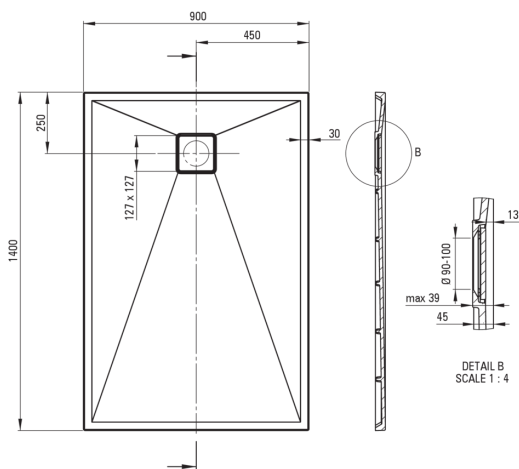

karakteristike:

- V ponudbi Deante imamo tudi varna namenska čistila
- Lastnosti granita Deante: odpornost na udarce, visoko temperaturo, razbarvanje, toplotni šok - v skladu z evropskim standardom PN-EN 13310
- Hidrofobne lastnosti odbijajo molekule vode
- Za namestitev pri tleh, neposredno na estrih ali podprt z gradbenim materialom
- Možnost razreza granitne tuš kadi
- Pozor! Tuš kadi ustreza sifon NHC_029C
- Finiš, obogaten s srebrovimi ioni, doda antiseptične lastnosti
- Samo najboljši materiali, katerih kakovost je potrjena z laboratorijskimi testi