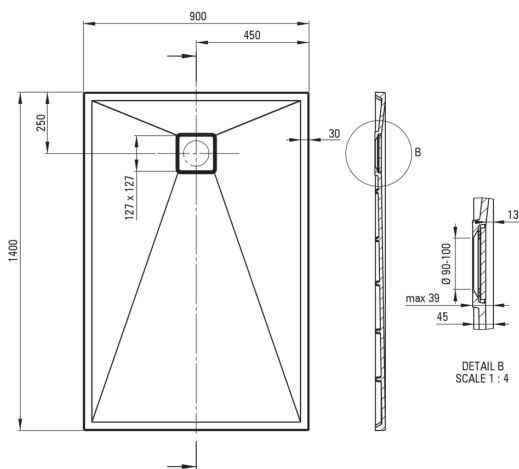

Caracteristici:

- Agent de curățare special, sigur pentru suprafețele curățate
- Proprietățile granitului Deante: rezistență la impact, temperatură ridicată, decolorare, șoc termic - conform standardului EN 13310
- Proprietățile hidrofobe resping moleculele de apă
- Pentru instalare la nivelul pardoselii, direct pe paravan sau sprijinită pe materialul de construcție
- Posibilitate de tăiere a cădiței de duș din granit
- Atenție: Sifoanele NHC_029C pot fi folosite împreună cu cădița de duș.
- Finisajul îmbogățit cu ioni de argint adaugă proprietăți antiseptice.
- Doar cele mai bune materiale, a căror calitate a fost certificată prin teste de laborator