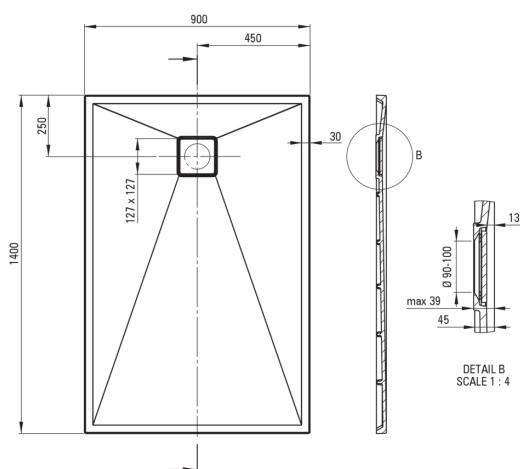

Caratteristiche:

- Detergente dedicato, sicuro per le superfici pulite
- Proprietà del granito Deante: resistenza agli urti, alle alte temperature, allo scolorimento e agli shock termici, secondo la norma EN 13310.
- Le proprietà idrofobiche respingono le molecole d'acqua
- Per l'installazione a livello del pavimento, direttamente sul massetto o supportato da materiale da costruzione
- Possibilità di tagliare il piatto doccia in granito
- Attenzione: il sifone NHC_029C può essere utilizzato con il piatto doccia.
- La finitura arricchita con ioni d'argento aggiunge proprietà antisettiche
- Solo i migliori materiali, la cui qualità è stata confermata da test di laboratorio