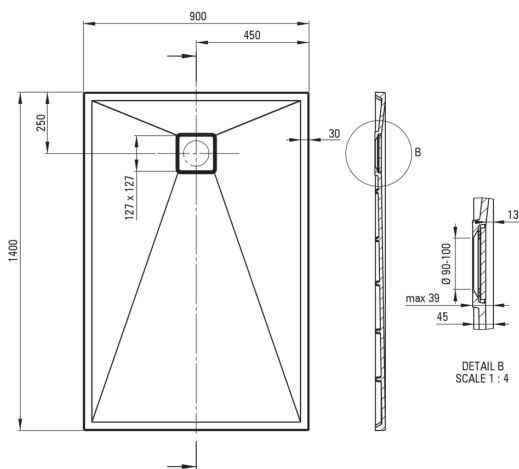

Caractéristiques:

- Agent de nettoyage dédié, sans danger pour les surfaces nettoyées
- Propriétés du granit Deante : résistance aux chocs, haute température, décoloration, choc thermique - avec norme EN 13310
- Les propriétés hydrophobes repoussent les molécules d'eau
- Pour une installation au niveau du sol, directement sur la chape ou supportée par un matériau de construction
- Possibilité de couper le receveur de douche en granit
- Attention : le siphon NHC_029C peut être utilisé avec le receveur de douche
- La finition enrichie en ions d'argent ajoute des propriétés antiseptiques
- Seuls les meilleurs matériaux, dont la qualité a été confirmée par des tests en laboratoire