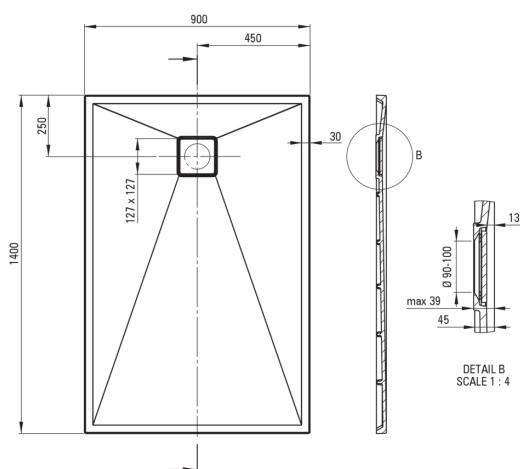

Características:

- Una medida dedicada en la oferta es una caja fuerte dedicada para superficies limpias
- Propiedades del granito de DeceS: resistencia al impacto, alta temperatura, decoloración, choque térmico, según el Europa PN - en 13310
- Las propiedades hidrofóbicas repelen las partículas de agua
- Para construir en el nivel del piso, directamente en la regla o en el soporte con material de construcción
- Posibilidad de cortar una piscina de remo de granito
- ¡Atención! El sifón NHC_029C encaja en el plato de ducha
- El acabado enriquecido con iones de plata agrega propiedades antisépticas
- Solo los mejores materiales cuya calidad es confirmada por la investigación en el laboratorio