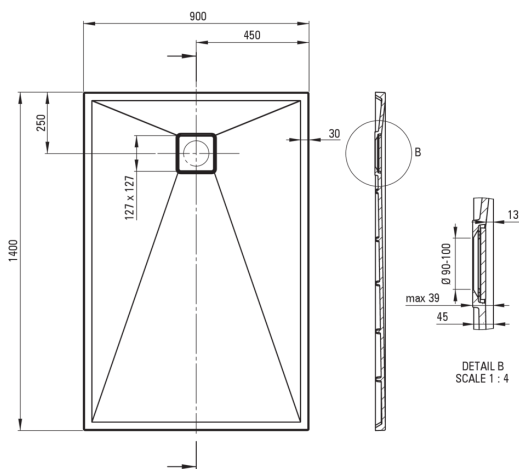

Charakteristische Merkmale:

- Spezielles Mittel, das für die zu reinigenden Oberflächen unbedenklich ist
- Eigenschaften von Deante-Granit: Widerstandsfähigkeit gegen Stöße, hohe Temperaturen, Verfärbungen, Temperaturschocks - gemäß der europäischen Norm PN-EN 13310
- Durch die hydrophoben Eigenschaften werden Wassermoleküle abgestoßen
- Zum bodenebenen Einbau direkt auf dem Estrich oder auf der Baustoffunterlage
- Granit- Duschtasse kann zugeschnitten werden
- Achtung! Siphon NHC_029C passt zur Duschtasse
- Die mit Silberionen angereicherte Ausführung fügt antiseptische Eigenschaften hinzu
- Nur die besten Materialien, deren Qualität durch Laboruntersuchungen bestätigt wird