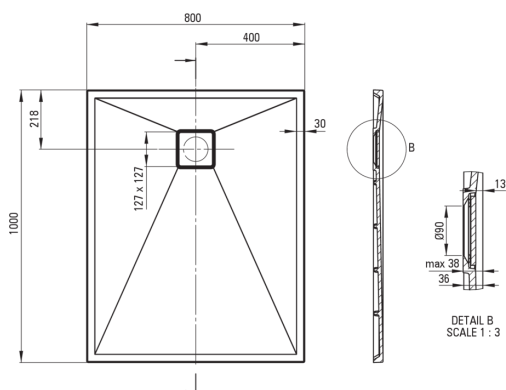

CORREO

Гранітний душовий піддон, прямокутний

deante

Код продукту: KQR_T46B

EAN: 5908212099131

Колір: антрацит металік

Гарантія: 10

Душові піддони

матеріал	граніт
форма	прямокутний
Ширина [мм]	800
Довжина [мм]	1000
Висота [мм]	36

Відмінна риса:

- Властивості граніту Deante: стійкий на удари, високу температуру, знебарвлення, тепловий удар - відповідно до європейського стандарту PN-EN 13310
- Гідрофобні властивості відштовхують молекули води
- Оздоблення, збагачене іонами срібла, додає антисептичні властивості
- Для установки на рівні підлоги, безпосередньо на виливі або на опорі конструкційного матеріалу
- Можливість різання гранітного піддону
- Увага! Сифон pHc_029c підходить для душового піддону
- Пропонуємо спеціальний засіб, безпечний для очищуваних поверхонь
- Тільки найкращі матеріали, якість яких ми підтверджуємо дослідженнями в лабораторії