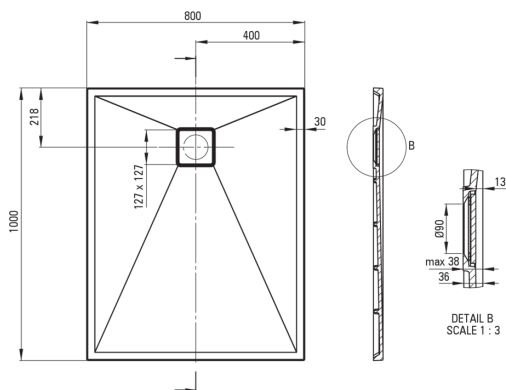

karakteristike:

- Lastnosti granita Deante: odpornost na udarce, visoko temperaturo, razbarvanje, toplotni šok - v skladu z evropskim standardom PN-EN 13310
- Hidrofobne lastnosti odbijajo molekule vode
- Finiš, obogaten s srebrovimi ioni, doda antiseptične lastnosti
- Za namestitev pri tleh, neposredno na estrih ali podprt z gradbenim materialom
- Možnost razreza granitne tuš kadi
- Pozor! Tuš kadi ustreza sifon NHC_029C
- V ponudbi Deante imamo tudi varna namenska čistila
- Samo najboljši materiali, katerih kakovost je potrjena z laboratorijskimi testi