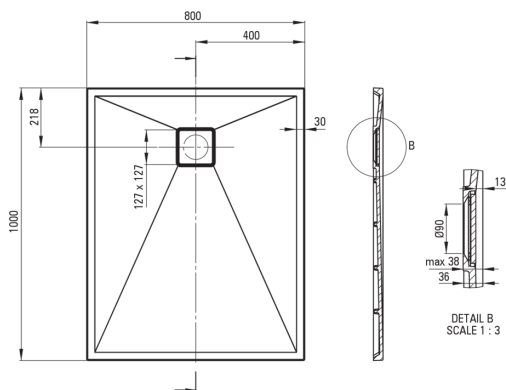

Отличительные черты:

- Свойства гранита Deante: ударопрочность, выносливость на высокую температуру, обесцвечивание, термический удар
- Гидрофобные свойства отталкивают молекулы воды
- Отделка, обогащенная ионами серебра, придает антисептические свойства
- Для установки на уровне пола, непосредственно на плитку или на строительный материал
- Гранитный душевой поддон может быть вырезан по размеру
- Внимание! Сифон NHC_029C подходит для душевого поддона
- Специальное средство, безопасное для очищаемых поверхностей
- Только лучшие материалы, качество которых подтверждено лабораторными испытаниями