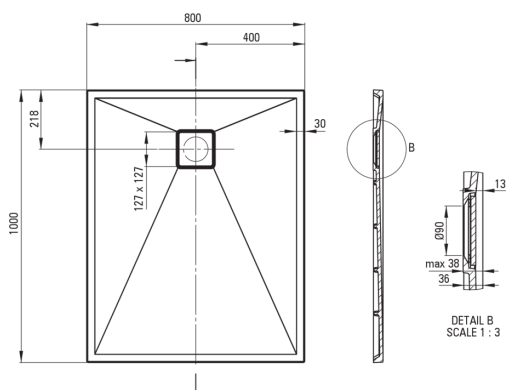

Caractéristiques:

- Propriétés du granit Deante : résistance aux chocs, haute température, décoloration, choc thermique - avec norme EN 13310
- Les propriétés hydrophobes repoussent les molécules d'eau
- La finition enrichie en ions d'argent ajoute des propriétés antiseptiques
- Pour une installation au niveau du sol, directement sur la chape ou supportée par un matériau de construction
- Possibilité de couper le receveur de douche en granit
- Attention : le siphon NHC_029C peut être utilisé avec le receveur de douche
- Agent de nettoyage dédié, sans danger pour les surfaces nettoyées
- Seuls les meilleurs matériaux, dont la qualité a été confirmée par des tests en laboratoire