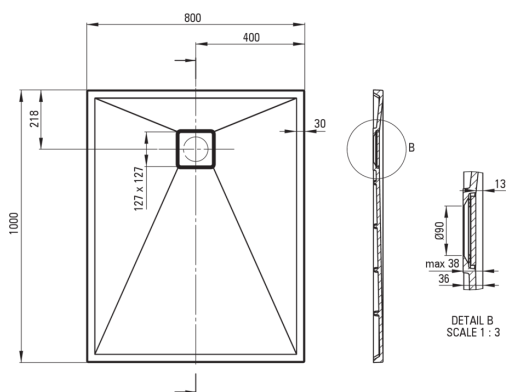

Caractéristiques:

- Propriétés du granit Deante : résistance aux chocs, haute température, décoloration, choc thermique - avec norme EN 13310
- Les propriétés hydrophobes repoussent les molécules d'eau
- La finition enrichie en ions d'argent ajoute des propriétés antiseptiques
- Pour une installation au niveau du sol, directement sur la chape ou supportée par un matériau de construction
- Possibilité de couper le receveur de douche en granit
- Attention : le siphon NHC_029C peut être utilisé avec le receveur de douche
- Agent de nettoyage dédié, sans danger pour les surfaces nettoyées
- Seuls les meilleurs matériaux, dont la qualité a été confirmée par des tests en laboratoire