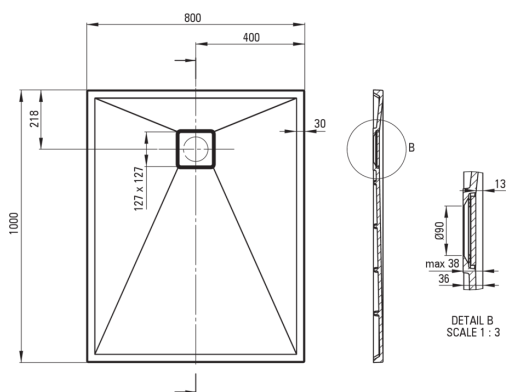

Características:

- Propiedades del granito de DeceS: resistencia al impacto, alta temperatura, decoloración, choque térmico, según el Europa PN - en 13310
- Las propiedades hidrofóbicas repelen las partículas de agua
- El acabado enriquecido con iones de plata agrega propiedades antisépticas
- Para construir en el nivel del piso, directamente en la regla o en el soporte con material de construcción
- Posibilidad de cortar una piscina de remo de granito
- ¡Atención! El sifón NHC_029C encaja en el plato de ducha
- Una medida dedicada en la oferta es una caja fuerte dedicada para superficies limpias
- Solo los mejores materiales cuya calidad es confirmada por la investigación en el laboratorio