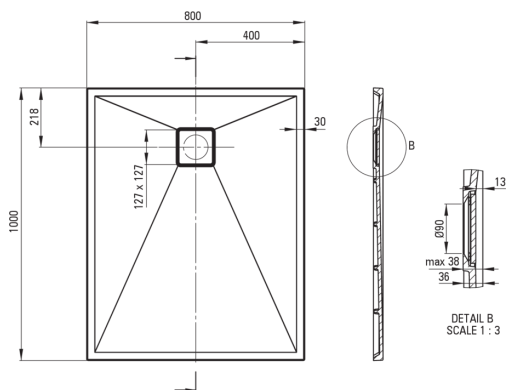

Charakteristische Merkmale:

- Eigenschaften von Deante-Granit: Widerstandsfähigkeit gegen Stöße, hohe Temperaturen, Verfärbungen, Temperaturschocks - gemäß der europäischen Norm PN-EN 13310
- Durch die hydrophoben Eigenschaften werden Wassermoleküle abgestoßen
- Die mit Silberionen angereicherte Ausführung fügt antiseptische Eigenschaften hinzu
- Zum bodenebenen Einbau direkt auf dem Estrich oder auf der Baustoffunterlage
- Granit- Duschtasse kann zugeschnitten werden
- Achtung! Siphon NHC_029C passt zur Duschtasse
- Spezielles Mittel, das für die zu reinigenden Oberflächen unbedenklich ist
- Nur die besten Materialien, deren Qualität durch Laboruntersuchungen bestätigt wird