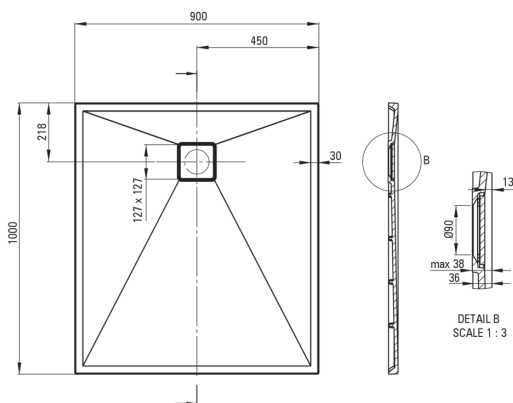

Відмінна риса:

- Властивості граніту Deante: стійкий на удари, високу температуру, знебарвлення, тепловий удар - відповідно до європейського стандарту PN-EN 13310
- Гідрофобні властивості відштовхують молекули води
- Оздоблення, збагачене іонами срібла, додає антисептичні властивості
- Для установки на рівні підлоги, безпосередньо на виливі або на опорі конструкційного матеріалу
- Можливість різання гранітного піддону
- Увага! Сифон pHs_029c підходить для душового піддону
- Пропонуємо спеціальний засіб, безпечний для очищуваних поверхонь
- Тільки найкращі матеріали, якість яких ми підтверджуємо дослідженнями в лабораторії