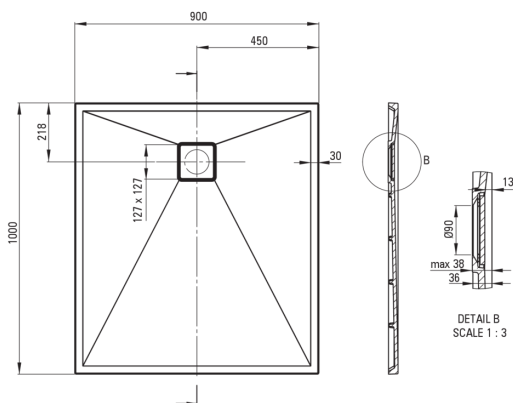

karakteristike:

- Lastnosti granita Deante: odpornost na udarce, visoko temperaturo, razbarvanje, toplotni šok - v skladu z evropskim standardom PN-EN 13310
- Hidrofobne lastnosti odbijajo molekule vode
- Finiš, obogaten s srebrovimi ioni, doda antiseptične lastnosti
- Za namestitev pri tleh, neposredno na estrih ali podprt z gradbenim materialom
- Možnost razreza granitne tuš kadi
- Pozor! Tuš kadi ustreza sifon NHC_029C
- V ponudbi Deante imamo tudi varna namenska čistila
- Samo najboljši materiali, katerih kakovost je potrjena z laboratorijskimi testi