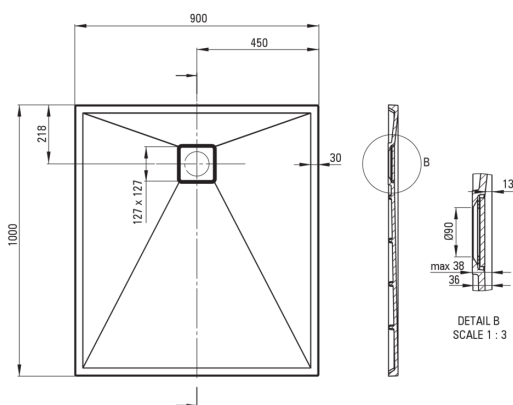

karakteristike:

- Lastnosti granita Deante: odpornost na udarce, visoko temperaturo, razbarvanje, toplotni šok - v skladu z evropskim standardom PN-EN 13310
- Hidrofobne lastnosti odbijajo molekule vode
- Finiš, obogaten s srebrovimi ioni, doda antiseptične lastnosti
- Za namestitev pri tleh, neposredno na estrih ali podprt z gradbenim materialom
- Možnost razreza granitne tuš kadi
- Pozor! Tuš kadi ustreza sifon NHC_029C
- V ponudbi Deante imamo tudi varna namenska čistila
- Samo najboljši materiali, katerih kakovost je potrjena z laboratorijskimi testi