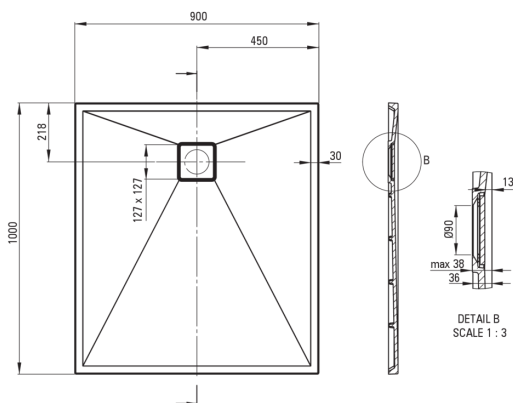

Отличительные черты:

- Свойства гранита Deante: ударопрочность, выносливость на высокую температуру, обесцвечивание, термический удар
- Гидрофобные свойства отталкивают молекулы воды
- Отделка, обогащенная ионами серебра, придает антисептические свойства
- Для установки на уровне пола, непосредственно на плитку или на строительный материал
- Гранитный душевой поддон может быть вырезан по размеру
- Внимание! Сифон NHC_029C подходит для душевого поддона
- Специальное средство, безопасное для очищаемых поверхностей
- Только лучшие материалы, качество которых подтверждено лабораторными испытаниями