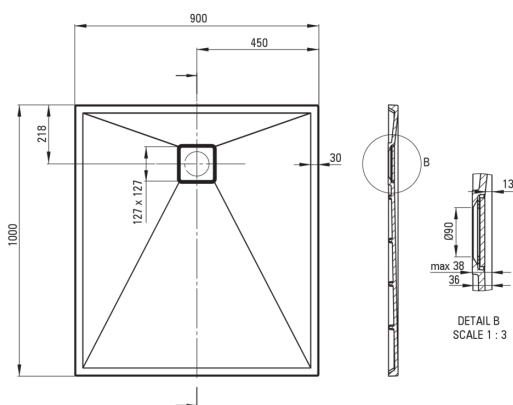

Caratteristiche:

- Proprietà del granito Deante: resistenza agli urti, alle alte temperature, allo scolorimento e agli shock termici, secondo la norma EN 13310.
- Le proprietà idrofobiche respingono le molecole d'acqua
- La finitura arricchita con ioni d'argento aggiunge proprietà antisettiche
- Per l'installazione a livello del pavimento, direttamente sul massetto o supportato da materiale da costruzione
- Possibilità di tagliare il piatto doccia in granito
- Attenzione: il sifone NHC_029C può essere utilizzato con il piatto doccia.
- Detergente dedicato, sicuro per le superfici pulite
- Solo i migliori materiali, la cui qualità è stata confermata da test di laboratorio