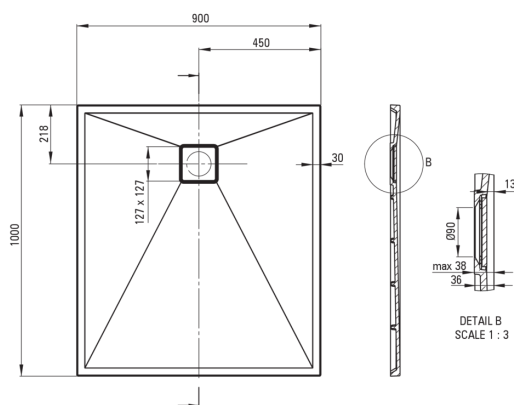

CORREO

Receveur de douche en granit, rectangulaire

deante

Code produit: KQR_T45B

EAN: 5908212099124

Couleur: anthracite métallisé

Garantie [années]: 10

Receveurs de douche

Matériel	granit
Forme	rectangulaire
Largeur [mm]	900
Longueur [mm]	1000
Hauteur [mm]	36

Caractéristiques:

- Propriétés du granit Deante : résistance aux chocs, haute température, décoloration, choc thermique - avec norme EN 13310
- Les propriétés hydrophobes repoussent les molécules d'eau
- La finition enrichie en ions d'argent ajoute des propriétés antiseptiques
- Pour une installation au niveau du sol, directement sur la chape ou supportée par un matériau de construction
- Possibilité de couper le receveur de douche en granit
- Attention : le siphon NHC_029C peut être utilisé avec le receveur de douche
- Agent de nettoyage dédié, sans danger pour les surfaces nettoyées
- Seuls les meilleurs matériaux, dont la qualité a été confirmée par des tests en laboratoire