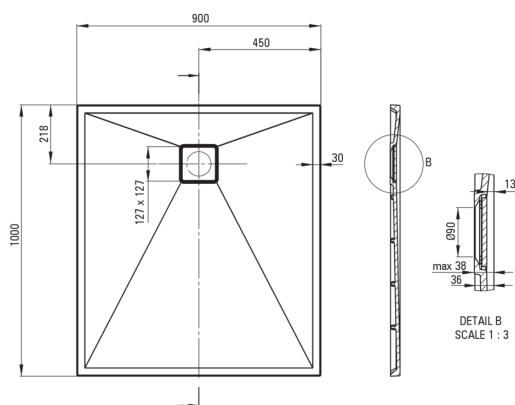

CORREO

Receveur de douche en granit, rectangulaire

deante

Code produit: KQR_T45B

EAN: 5908212099124

Couleur: anthracite métallisé

Garantie [années]: 10

Receveurs de douche

Matériel	granit
Forme	rectangulaire
Largeur [mm]	900
Longueur [mm]	1000
Hauteur [mm]	36

Caractéristiques:

- Propriétés du granit Deante : résistance aux chocs, haute température, décoloration, choc thermique - avec norme EN 13310
- Les propriétés hydrophobes repoussent les molécules d'eau
- La finition enrichie en ions d'argent ajoute des propriétés antiseptiques
- Pour une installation au niveau du sol, directement sur la chape ou supportée par un matériau de construction
- Possibilité de couper le receveur de douche en granit
- Attention : le siphon NHC_029C peut être utilisé avec le receveur de douche
- Agent de nettoyage dédié, sans danger pour les surfaces nettoyées
- Seuls les meilleurs matériaux, dont la qualité a été confirmée par des tests en laboratoire