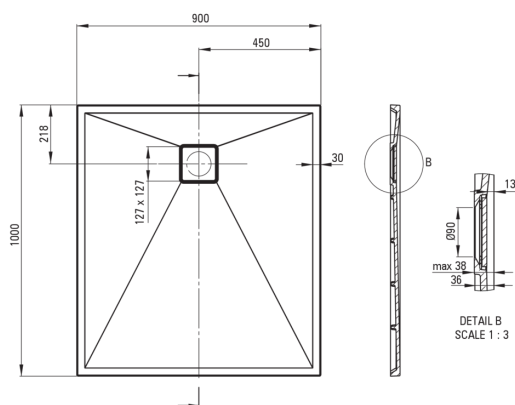

Características:

- Propiedades del granito de DeceS: resistencia al impacto, alta temperatura, decoloración, choque térmico, según el Europa PN - en 13310
- Las propiedades hidrofóbicas repelen las partículas de agua
- El acabado enriquecido con iones de plata agrega propiedades antisépticas
- Para construir en el nivel del piso, directamente en la regla o en el soporte con material de construcción
- Posibilidad de cortar una piscina de remo de granito
- ¡Atención! El sifón NHC_029C encaja en el plato de ducha
- Una medida dedicada en la oferta es una caja fuerte dedicada para superficies limpias
- Solo los mejores materiales cuya calidad es confirmada por la investigación en el laboratorio