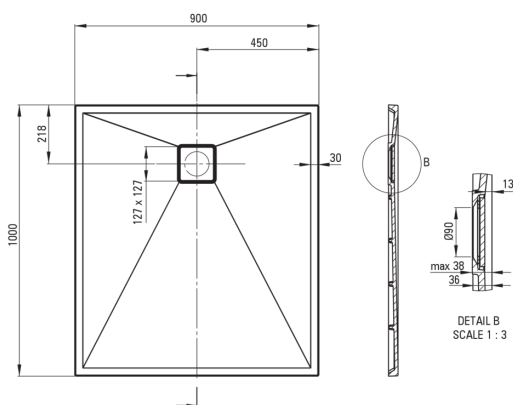

Charakteristische Merkmale:

- Eigenschaften von Deante-Granit: Widerstandsfähigkeit gegen Stöße, hohe Temperaturen, Verfärbungen, Temperaturschocks - gemäß der europäischen Norm PN-EN 13310
- Durch die hydrophoben Eigenschaften werden Wassermoleküle abgestoßen
- Die mit Silberionen angereicherte Ausführung fügt antiseptische Eigenschaften hinzu
- Zum bodenebenen Einbau direkt auf dem Estrich oder auf der Baustoffunterlage
- Granit- Duschtasse kann zugeschnitten werden
- Achtung! Siphon NHC_029C passt zur Duschtasse
- Spezielles Mittel, das für die zu reinigenden Oberflächen unbedenklich ist
- Nur die besten Materialien, deren Qualität durch Laboruntersuchungen bestätigt wird