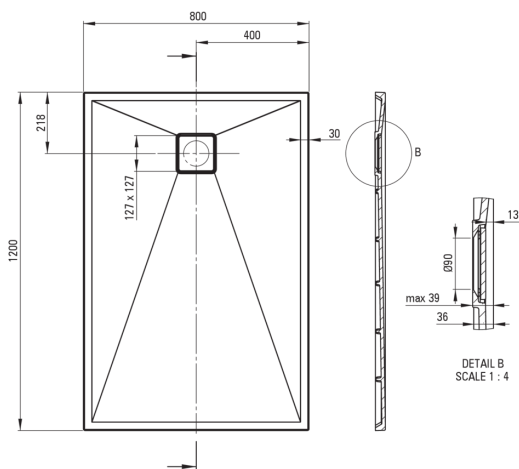

Відмінна риса:

- Властивості граніту Deante: стійкий на удари, високу температуру, знебарвлення, тепловий удар - відповідно до європейського стандарту PN-EN 13310
- Гідрофобні властивості відштовхують молекули води
- Оздоблення, збагачене іонами срібла, додає антисептичні властивості
- Для установки на рівні підлоги, безпосередньо на виливі або на опорі конструкційного матеріалу
- Можливість різання гранітного піддону
- Увага! Сифон pHc_029c підходить для душового піддону
- Пропонуємо спеціальний засіб, безпечний для очищуваних поверхонь
- Тільки найкращі матеріали, якість яких ми підтверджуємо дослідженнями в лабораторії