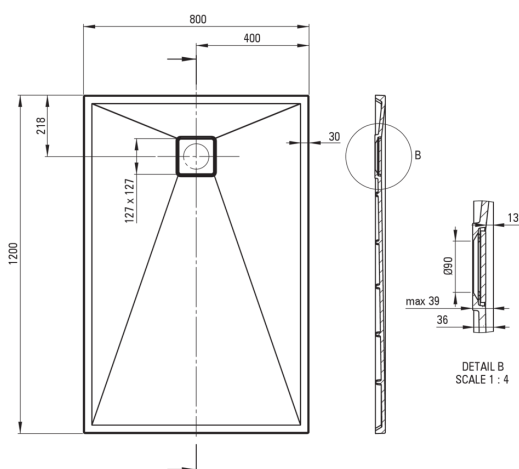

karakteristike:

- Lastnosti granita Deante: odpornost na udarce, visoko temperaturo, razbarvanje, toplotni šok - v skladu z evropskim standardom PN-EN 13310
- Hidrofobne lastnosti odbijajo molekule vode
- Finiš, obogaten s srebrovimi ioni, doda antiseptične lastnosti
- Za namestitev pri tleh, neposredno na estrih ali podprt z gradbenim materialom
- Možnost razreza granitne tuš kadi
- Pozor! Tuš kadi ustreza sifon NHC_029C
- V ponudbi Deante imamo tudi varna namenska čistila
- Samo najboljši materiali, katerih kakovost je potrjena z laboratorijskimi testi