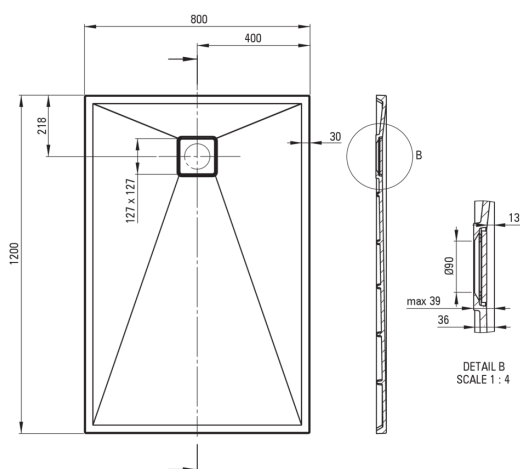

karakteristike:

- Lastnosti granita Deante: odpornost na udarce, visoko temperaturo, razbarvanje, toplotni šok - v skladu z evropskim standardom PN-EN 13310
- Hidrofobne lastnosti odbijajo molekule vode
- Finiš, obogaten s srebrovimi ioni, doda antiseptične lastnosti
- Za namestitev pri tleh, neposredno na estrih ali podprt z gradbenim materialom
- Možnost razreza granitne tuš kadi
- Pozor! Tuš kadi ustreza sifon NHC_029C
- V ponudbi Deante imamo tudi varna namenska čistila
- Samo najboljši materiali, katerih kakovost je potrjena z laboratorijskimi testi