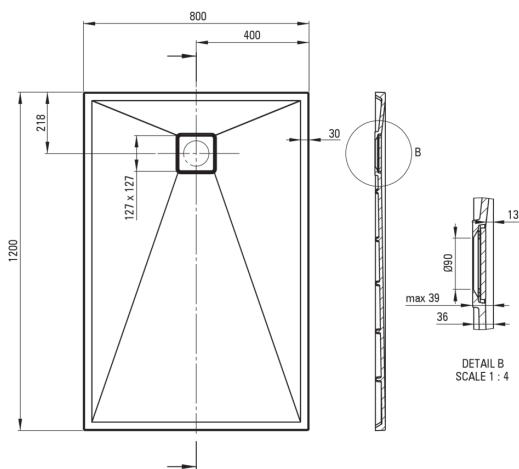

Отличительные черты:

- Свойства гранита Deante: ударопрочность, выносливость на высокую температуру, обесцвечивание, термический удар
- Гидрофобные свойства отталкивают молекулы воды
- Отделка, обогащенная ионами серебра, придает антисептические свойства
- Для установки на уровне пола, непосредственно на плитку или на строительный материал
- Гранитный душевой поддон может быть вырезан по размеру
- Внимание! Сифон NHC_029C подходит для душевого поддона
- Специальное средство, безопасное для очищаемых поверхностей
- Только лучшие материалы, качество которых подтверждено лабораторными испытаниями