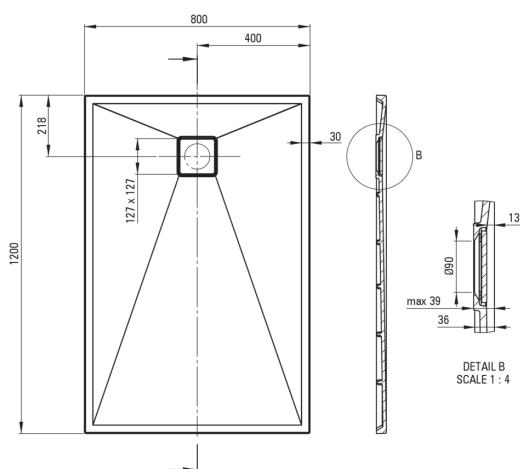

Características:

- Propiedades del granito de DeceS: resistencia al impacto, alta temperatura, decoloración, choque térmico, según el Europa PN - en 13310
- Las propiedades hidrofóbicas repelen las partículas de agua
- El acabado enriquecido con iones de plata agrega propiedades antisépticas
- Para construir en el nivel del piso, directamente en la regla o en el soporte con material de construcción
- Posibilidad de cortar una piscina de remo de granito
- ¡Atención! El sifón NHC_029C encaja en el plato de ducha
- Una medida dedicada en la oferta es una caja fuerte dedicada para superficies limpias
- Solo los mejores materiales cuya calidad es confirmada por la investigación en el laboratorio