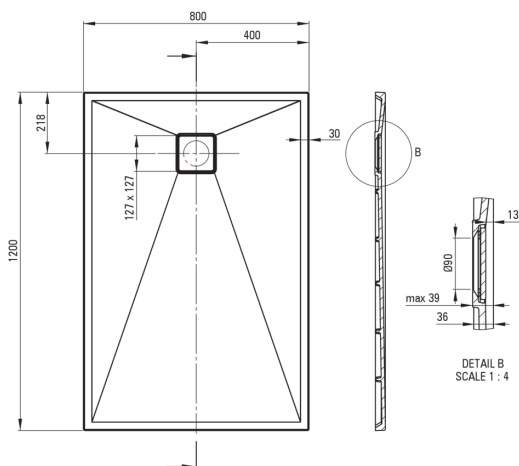

Charakteristische Merkmale:

- Eigenschaften von Deante-Granit: Widerstandsfähigkeit gegen Stöße, hohe Temperaturen, Verfärbungen, Temperaturschocks - gemäß der europäischen Norm PN-EN 13310
- Durch die hydrophoben Eigenschaften werden Wassermoleküle abgestoßen
- Die mit Silberionen angereicherte Ausführung fügt antiseptische Eigenschaften hinzu
- Zum bodenebenen Einbau direkt auf dem Estrich oder auf der Baustoffunterlage
- Granit- Duschtasse kann zugeschnitten werden
- Achtung! Siphon NHC_029C passt zur Duschtasse
- Spezielles Mittel, das für die zu reinigenden Oberflächen unbedenklich ist
- Nur die besten Materialien, deren Qualität durch Laboruntersuchungen bestätigt wird