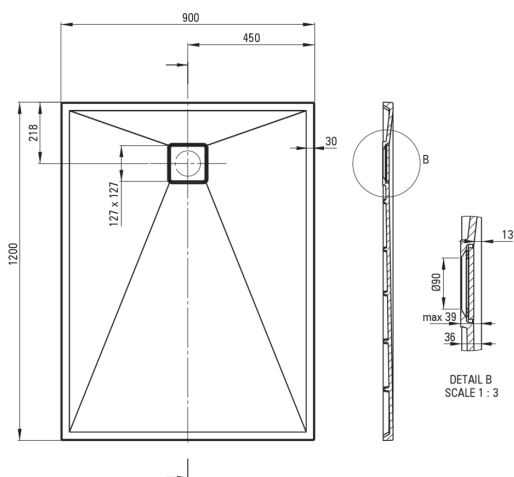

karakteristike:

- Lastnosti granita Deante: odpornost na udarce, visoko temperaturo, razbarvanje, toplotni šok - v skladu z evropskim standardom PN-EN 13310
- Hidrofobne lastnosti odbijajo molekule vode
- Finiš, obogaten s srebrovimi ioni, doda antiseptične lastnosti
- Za namestitev pri tleh, neposredno na estrih ali podprt z gradbenim materialom
- Možnost razreza granitne tuš kadi
- Pozor! Tuš kadi ustreza sifon NHC_029C
- V ponudbi Deante imamo tudi varna namenska čistila
- Samo najboljši materiali, katerih kakovost je potrjena z laboratorijskimi testi