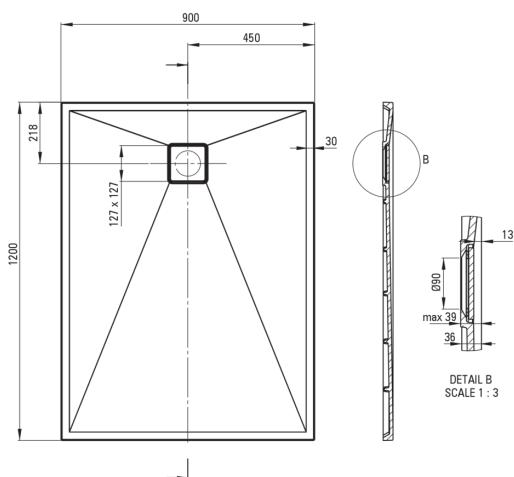

Отличительные черты:

- Свойства гранита Deante: ударопрочность, выносливость на высокую температуру, обесцвечивание, термический удар
- Гидрофобные свойства отталкивают молекулы воды
- Отделка, обогащенная ионами серебра, придает антисептические свойства
- Для установки на уровне пола, непосредственно на плитку или на строительный материал
- Гранитный душевой поддон может быть вырезан по размеру
- Внимание! Сифон NHC_029C подходит для душевого поддона
- Специальное средство, безопасное для очищаемых поверхностей
- Только лучшие материалы, качество которых подтверждено лабораторными испытаниями