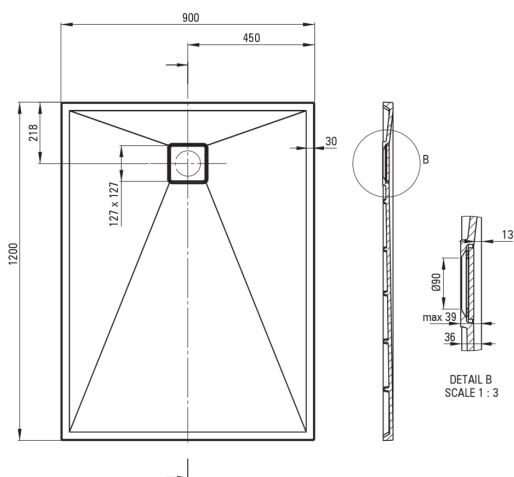

Caracteristici:

- Proprietățile granitului Deante: rezistență la impact, temperatură ridicată, decolorare, șoc termic - conform standardului EN 13310
- Proprietățile hidrofobe resping moleculele de apă
- Finisajul îmbogățit cu ioni de argint adaugă proprietăți antiseptice.
- Pentru instalare la nivelul pardoselii, direct pe paravan sau sprijinită pe materialul de construcție
- Posibilitate de tăiere a cădiței de duș din granit
- Atenție: Sifoanele NHC_029C pot fi folosite împreună cu cădița de duș.
- Agent de curățare special, sigur pentru suprafețele curățate
- Doar cele mai bune materiale, a căror calitate a fost certificată prin teste de laborator