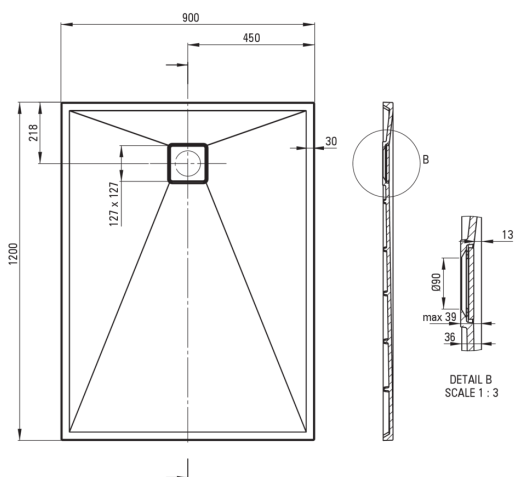

Caratteristiche:

- Proprietà del granito Deante: resistenza agli urti, alle alte temperature, allo scolorimento e agli shock termici, secondo la norma EN 13310.
- Le proprietà idrofobiche respingono le molecole d'acqua
- La finitura arricchita con ioni d'argento aggiunge proprietà antisettiche
- Per l'installazione a livello del pavimento, direttamente sul massetto o supportato da materiale da costruzione
- Possibilità di tagliare il piatto doccia in granito
- Attenzione: il sifone NHC_029C può essere utilizzato con il piatto doccia.
- Detergente dedicato, sicuro per le superfici pulite
- Solo i migliori materiali, la cui qualità è stata confermata da test di laboratorio