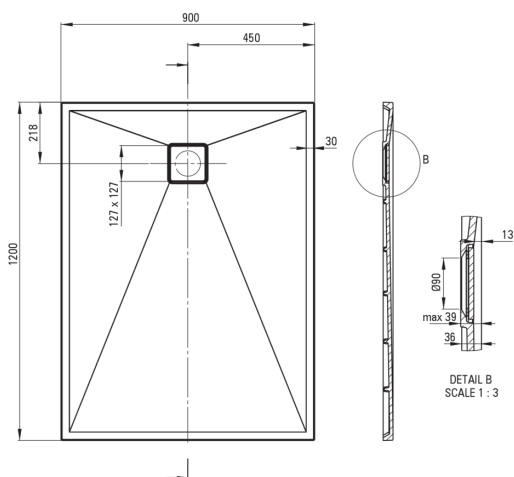

Charakteristische Merkmale:

- Eigenschaften von Deante-Granit: Widerstandsfähigkeit gegen Stöße, hohe Temperaturen, Verfärbungen, Temperaturschocks - gemäß der europäischen Norm PN-EN 13310
- Durch die hydrophoben Eigenschaften werden Wassermoleküle abgestoßen
- Die mit Silberionen angereicherte Ausführung fügt antiseptische Eigenschaften hinzu
- Zum bodenebenen Einbau direkt auf dem Estrich oder auf der Baustoffunterlage
- Granit- Duschtasse kann zugeschnitten werden
- Achtung! Siphon NHC_029C passt zur Duschtasse
- Spezielles Mittel, das für die zu reinigenden Oberflächen unbedenklich ist
- Nur die besten Materialien, deren Qualität durch Laboruntersuchungen bestätigt wird