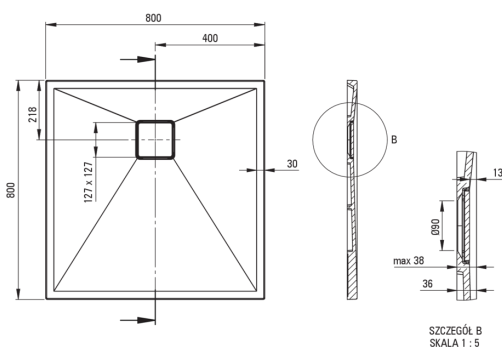

karakteristike:

- Lastnosti granita Deante: odpornost na udarce, visoko temperaturo, razbarvanje, toplotni šok - v skladu z evropskim standardom PN-EN 13310
- Hidrofobne lastnosti odbijajo molekule vode
- Za namestitev pri tleh, neposredno na estrih ali podprt z gradbenim materialom
- Možnost razreza granitne tuš kadi
- Pozor! Tuš kadi ustreza sifon NHC_029C
- V ponudbi Deante imamo tudi varna namenska čistila
- Samo najboljši materiali, katerih kakovost je potrjena z laboratorijskimi testi
- Finiš, obogaten s srebrovimi ioni, doda antiseptične lastnosti