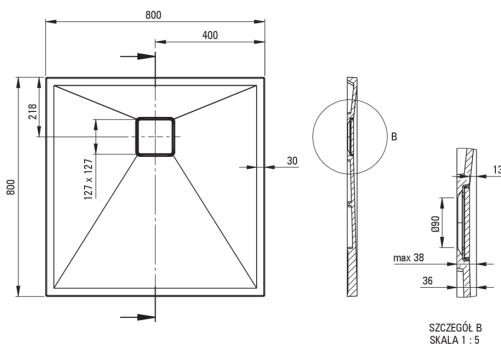

Caratteristiche:

- Proprietà del granito Deante: resistenza agli urti, alle alte temperature, allo scolorimento e agli shock termici, secondo la norma EN 13310.
- Le proprietà idrofobiche respingono le molecole d'acqua
- Per l'installazione a livello del pavimento, direttamente sul massetto o supportato da materiale da costruzione
- Possibilità di tagliare il piatto doccia in granito
- Attenzione: il sifone NHC_029C può essere utilizzato con il piatto doccia.
- Detergente dedicato, sicuro per le superfici pulite
- Solo i migliori materiali, la cui qualità è stata confermata da test di laboratorio
- La finitura arricchita con ioni d'argento aggiunge proprietà antisettiche