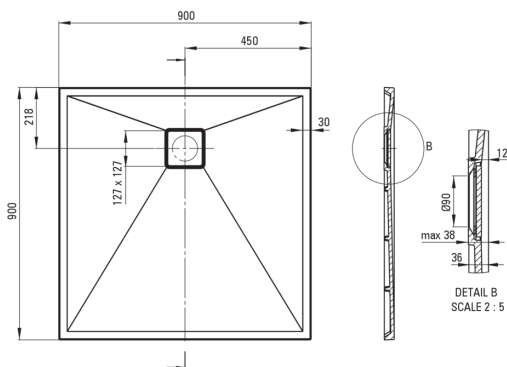

Відмінна риса:

- Властивості граніту Deante: стійкий на удари, високу температуру, знебарвлення, тепловий удар - відповідно до європейського стандарту PN-EN 13310
- Гідрофобні властивості відштовхують молекули води
- Оздоблення, збагачене іонами срібла, додає антисептичні властивості
- Для установки на рівні підлоги, безпосередньо на виливі або на опорі конструкційного матеріалу
- Можливість різання гранітного піддону
- Увага! Сифон pHc_029c підходить для душового піддону
- Пропонуємо спеціальний засіб, безпечний для очищуваних поверхонь
- Тільки найкращі матеріали, якість яких ми підтверджуємо дослідженнями в лабораторії