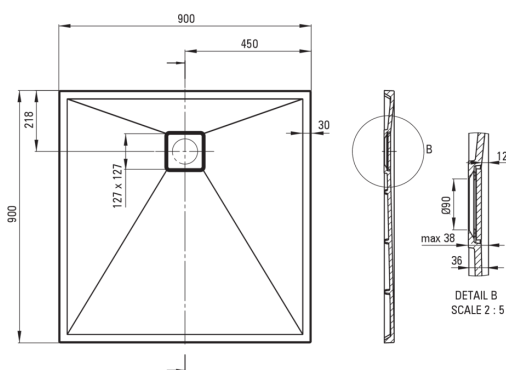

CORREO

Гранітний душовий піддон, квадратний

deante

Код продукту: KQR_T41B

EAN: 5908212099094

Колір: антрацит металік

Гарантія: 10

Душові піддони

матеріал	граніт
форма	квадрат
Ширина [мм]	900
Довжина [мм]	900
Висота [мм]	36

Відмінна риса:

- Властивості граніту Deante: стійкий на удари, високу температуру, знебарвлення, тепловий удар - відповідно до європейського стандарту PN-EN 13310
- Гідрофобні властивості відштовхують молекули води
- Оздоблення, збагачене іонами срібла, додає антисептичні властивості
- Для установки на рівні підлоги, безпосередньо на виливі або на опорі конструкційного матеріалу
- Можливість різання гранітного піддону
- Увага! Сифон pHc_029c підходить для душового піддону
- Пропонуємо спеціальний засіб, безпечний для очищуваних поверхонь
- Тільки найкращі матеріали, якість яких ми підтверджуємо дослідженнями в лабораторії