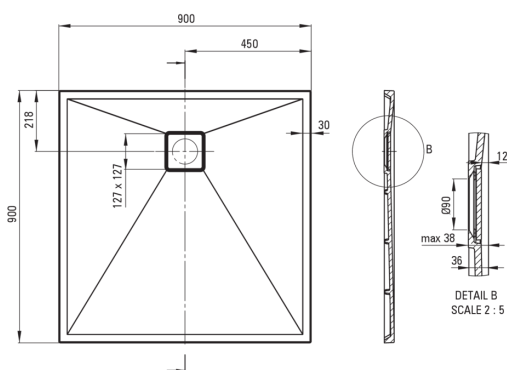

karakteristike:

- Lastnosti granita Deante: odpornost na udarce, visoko temperaturo, razbarvanje, toplotni šok - v skladu z evropskim standardom PN-EN 13310
- Hidrofobne lastnosti odbijajo molekule vode
- Finiš, obogaten s srebrovimi ioni, doda antiseptične lastnosti
- Za namestitev pri tleh, neposredno na estrih ali podprt z gradbenim materialom
- Možnost razreza granitne tuš kadi
- Pozor! Tuš kadi ustreza sifon NHC_029C
- V ponudbi Deante imamo tudi varna namenska čistila
- Samo najboljši materiali, katerih kakovost je potrjena z laboratorijskimi testi