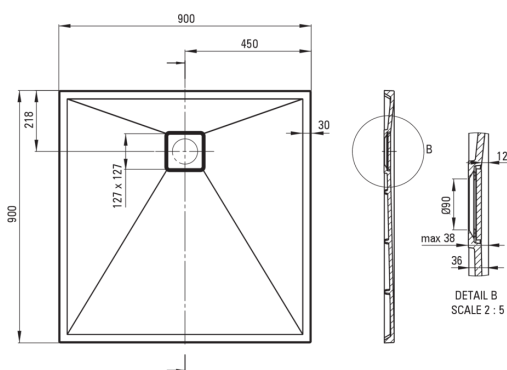

CORREO

Cădiță de duș din granit, pătrat

Codul produsului: KQR_T41B

EAN: 5908212099094

Culoarea: antracit metallic

Garanție [ani]: 10

Cădițe de duș

Material	granit
Formă	pătrat
Lățime [mm]	900
Lungimea [mm]	900
Înălțime [mm]	36

Caracteristici:

- Proprietățile granitului Deante: rezistență la impact, temperatură ridicată, decolorare, șoc termic - conform standardului EN 13310
- Proprietățile hidrofobe resping moleculele de apă
- Finisajul îmbogățit cu ioni de argint adaugă proprietăți antiseptice.
- Pentru instalare la nivelul pardoselii, direct pe paravan sau sprijinită pe materialul de construcție
- Posibilitate de tăiere a cădiței de duș din granit
- Atenție: Sifoanele NHC_029C pot fi folosite împreună cu cădița de duș.
- Agent de curățare special, sigur pentru suprafețele curățate
- Doar cele mai bune materiale, a căror calitate a fost certificată prin teste de laborator