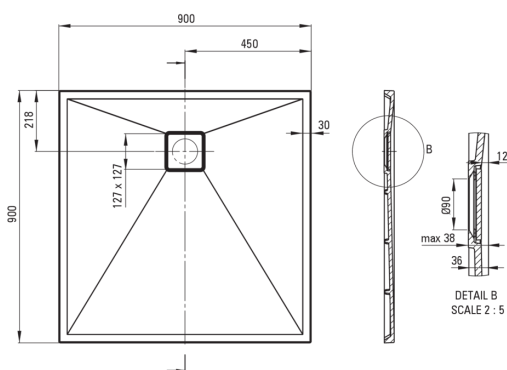

Caracteristici:

- Proprietățile granitului Deante: rezistență la impact, temperatură ridicată, decolorare, șoc termic - conform standardului EN 13310
- Proprietățile hidrofobe resping moleculele de apă
- Finisajul îmbogățit cu ioni de argint adaugă proprietăți antiseptice.
- Pentru instalare la nivelul pardoselii, direct pe paravan sau sprijinită pe materialul de construcție
- Posibilitate de tăiere a cădiței de duș din granit
- Atenție: Sifoanele NHC_029C pot fi folosite împreună cu cădița de duș.
- Agent de curățare special, sigur pentru suprafețele curățate
- Doar cele mai bune materiale, a căror calitate a fost certificată prin teste de laborator