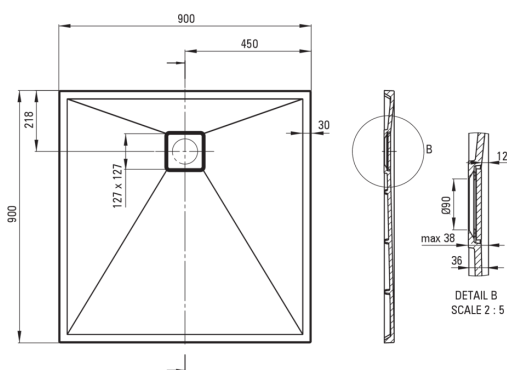

Caractéristiques:

- Propriétés du granit Deante : résistance aux chocs, haute température, décoloration, choc thermique - avec norme EN 13310
- Les propriétés hydrophobes repoussent les molécules d'eau
- La finition enrichie en ions d'argent ajoute des propriétés antiseptiques
- Pour une installation au niveau du sol, directement sur la chape ou supportée par un matériau de construction
- Possibilité de couper le receveur de douche en granit
- Attention : le siphon NHC_029C peut être utilisé avec le receveur de douche
- Agent de nettoyage dédié, sans danger pour les surfaces nettoyées
- Seuls les meilleurs matériaux, dont la qualité a été confirmée par des tests en laboratoire