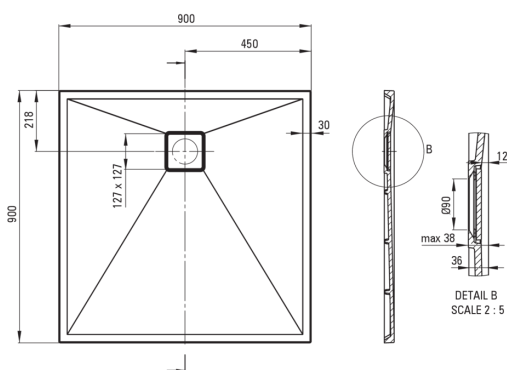

Características:

- Propiedades del granito de DeceS: resistencia al impacto, alta temperatura, decoloración, choque térmico, según el Europa PN - en 13310
- Las propiedades hidrofóbicas repelen las partículas de agua
- El acabado enriquecido con iones de plata agrega propiedades antisépticas
- Para construir en el nivel del piso, directamente en la regla o en el soporte con material de construcción
- Posibilidad de cortar una piscina de remo de granito
- ¡Atención! El sifón NHC_029C encaja en el plato de ducha
- Una medida dedicada en la oferta es una caja fuerte dedicada para superficies limpias
- Solo los mejores materiales cuya calidad es confirmada por la investigación en el laboratorio