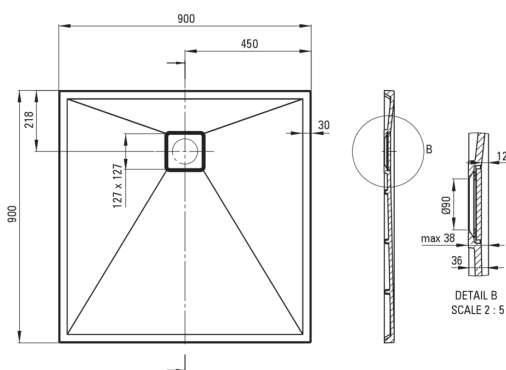

Charakteristische Merkmale:

- Eigenschaften von Deante-Granit: Widerstandsfähigkeit gegen Stöße, hohe Temperaturen, Verfärbungen, Temperaturschocks - gemäß der europäischen Norm PN-EN 13310
- Durch die hydrophoben Eigenschaften werden Wassermoleküle abgestoßen
- Die mit Silberionen angereicherte Ausführung fügt antiseptische Eigenschaften hinzu
- Zum bodenebenen Einbau direkt auf dem Estrich oder auf der Baustoffunterlage
- Granit- Duschtasse kann zugeschnitten werden
- Achtung! Siphon NHC_029C passt zur Duschtasse
- Spezielles Mittel, das für die zu reinigenden Oberflächen unbedenklich ist
- Nur die besten Materialien, deren Qualität durch Laboruntersuchungen bestätigt wird