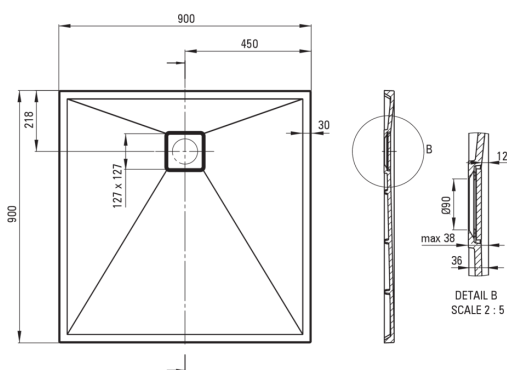

Charakteristische Merkmale:

- Eigenschaften von Deante-Granit: Widerstandsfähigkeit gegen Stöße, hohe Temperaturen, Verfärbungen, Temperaturschocks - gemäß der europäischen Norm PN-EN 13310
- Durch die hydrophoben Eigenschaften werden Wassermoleküle abgestoßen
- Die mit Silberionen angereicherte Ausführung fügt antiseptische Eigenschaften hinzu
- Zum bodenebenen Einbau direkt auf dem Estrich oder auf der Baustoffunterlage
- Granit- Duschtasse kann zugeschnitten werden
- Achtung! Siphon NHC_029C passt zur Duschtasse
- Spezielles Mittel, das für die zu reinigenden Oberflächen unbedenklich ist
- Nur die besten Materialien, deren Qualität durch Laboruntersuchungen bestätigt wird