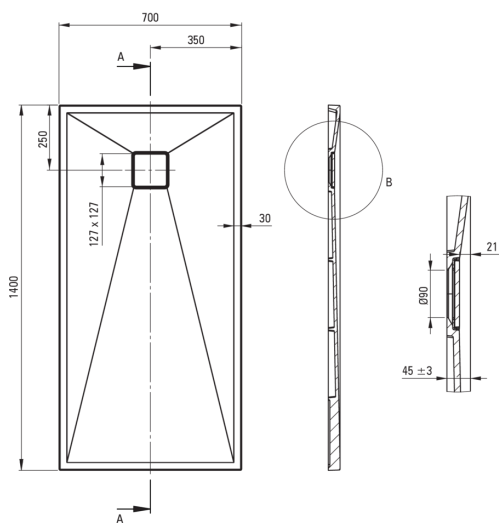

karakteristike:

- Lastnosti granita Deante: odpornost na udarce, visoko temperaturo, razbarvanje, toplotni šok - v skladu z evropskim standardom PN-EN 13310
- Finiš, obogaten s srebrovimi ioni, doda antiseptične lastnosti
- Hidrofobne lastnosti odbijajo molekule vode
- Za namestitev pri tleh, neposredno na estrih ali podprt z gradbenim materialom
- Možnost razreza granitne tuš kadi
- Pozor! Tuš kadi ustreza sifon NHC_029C
- Samo najboljši materiali, katerih kakovost je potrjena z laboratorijskimi testi
- V ponudbi Deante imamo tudi varna namenska čistila